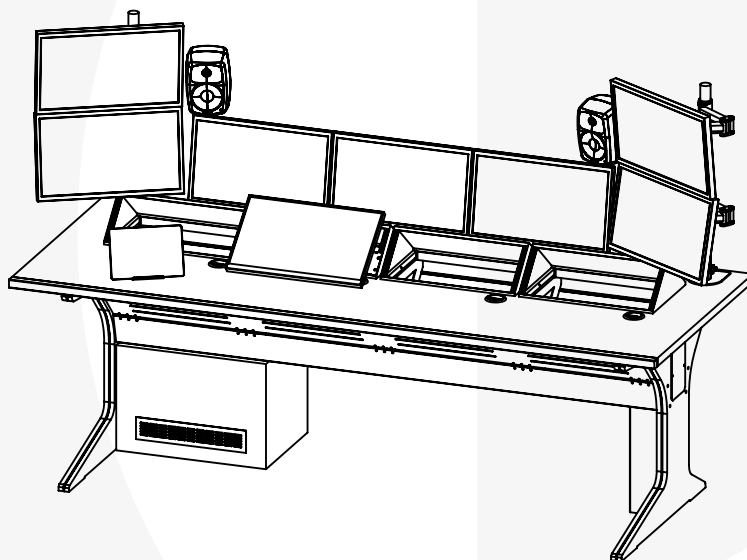

DOMAINES D'EXPERTISES

SOMMAIRE

- 01 RÉGIES FIXES
- 02 CARS RÉGIE
- 03 SALLES POST-PRODUCTION
- 04 PLATEAUX TV & RADIO
- 05 SUR-MESURE

RÉGIES FIXES

UN MOBILIER SUR-MESURE
ET FABRIQUÉ EN FRANCE
POUR INTÉGRER
DES ÉQUIPEMENTS
BROADCAST DANS UNE RÉGIE

RAIL permettant de positionner les écrans où on le souhaite.

TRAPPES d'accès pour une intervention aisée sur le câblage ou les équipements.

**Grille tarifaire
COMPLÈTE
sur demande**

Large choix de **STRATIFIÉS** pour les plateaux et coloris de pieds.