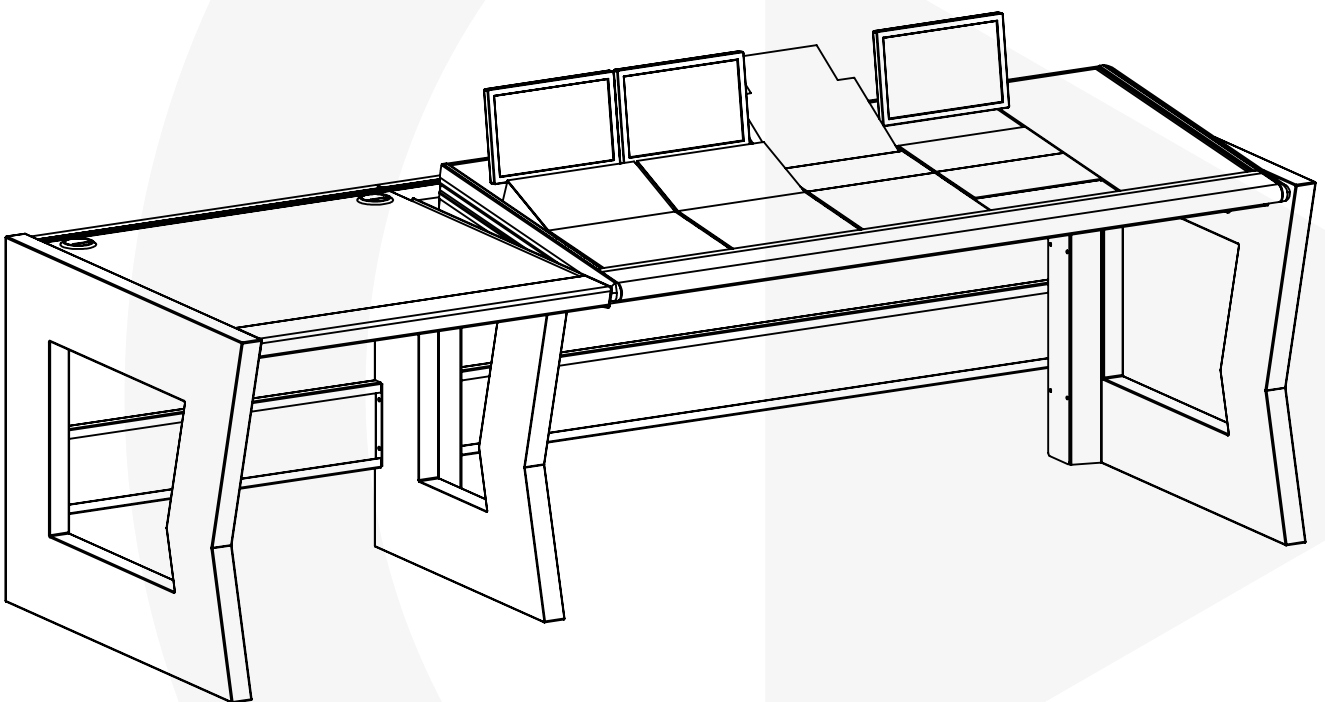

BAIES FROIDES étanches avec circulation d'air optimisée.

Portillon d'accès au **RÉPARTITEUR**.

SALLES DE POST-PRODUCTION

**DES MEUBLES SUR-MESURE
POUR VOTRE CONSOLE AVID**

ADAPTATION OPTIMALE DE VOTRE ESPACE grâce aux surfaces de travail latérales, dimensionnées au millimètre selon votre besoin **CAR CHAQUE PROJET EST UNIQUE**