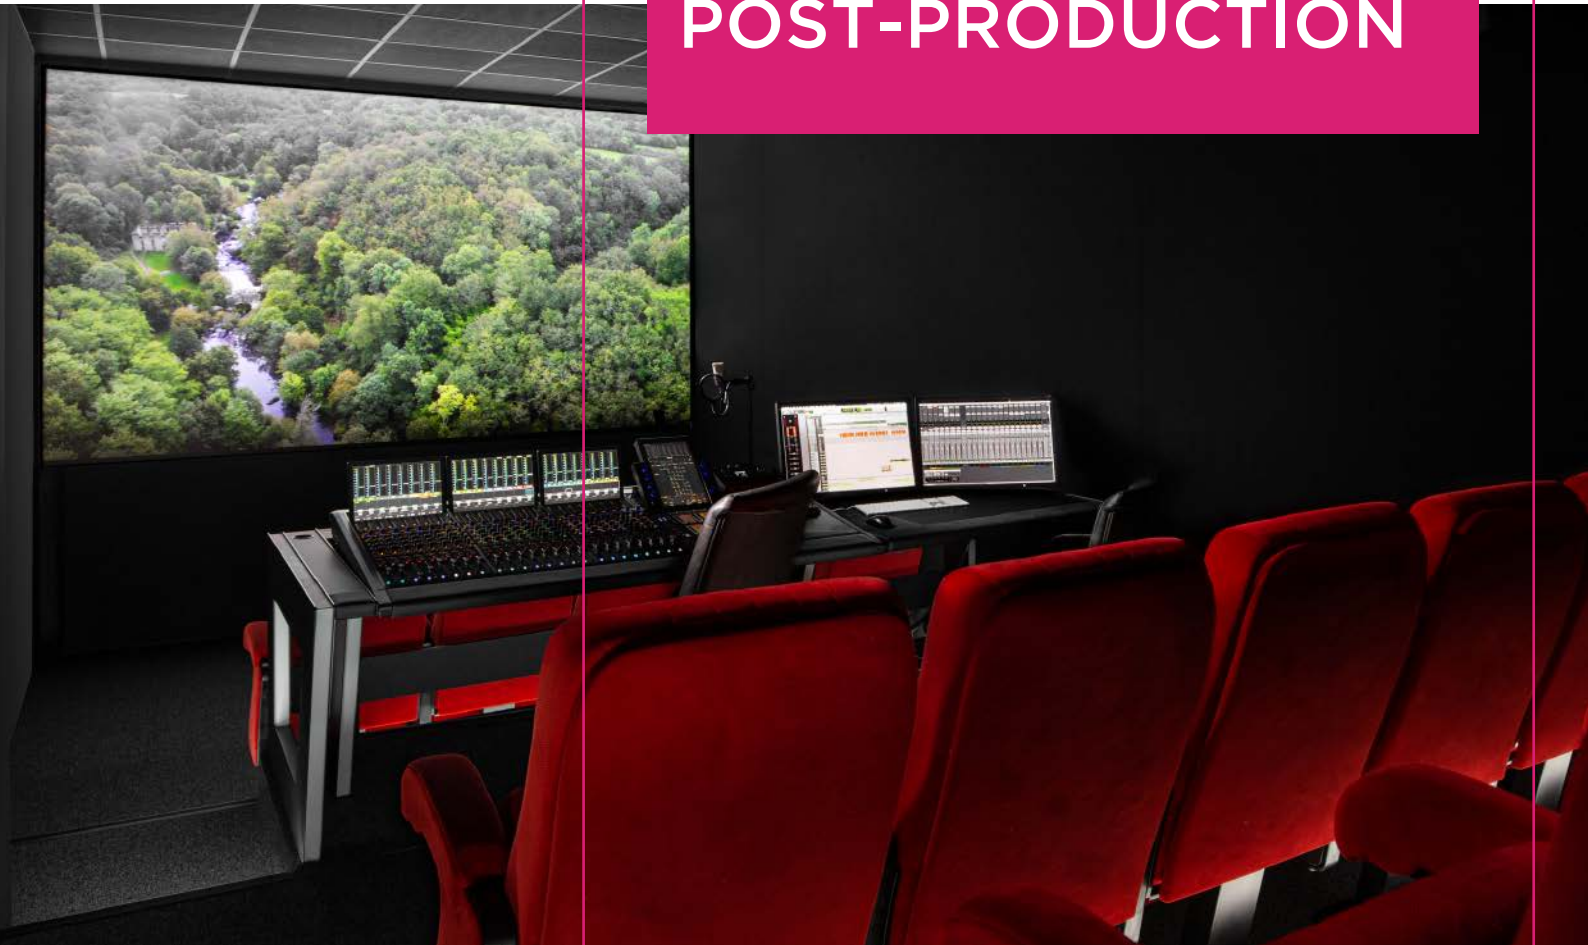

BAIES FROIDES étanches avec circulation d'air optimisée.

Portillon d'accès au **RÉPARTITEUR**.

SALLES DE POST-PRODUCTION

**DES MEUBLES SUR-MESURE
POUR VOTRE CONSOLE AVID**

ADAPTATION OPTIMALE DE VOTRE ESPACE grâce aux surfaces de travail latérales, dimensionnées au millimètre selon votre besoin **CAR CHAQUE PROJET EST UNIQUE**