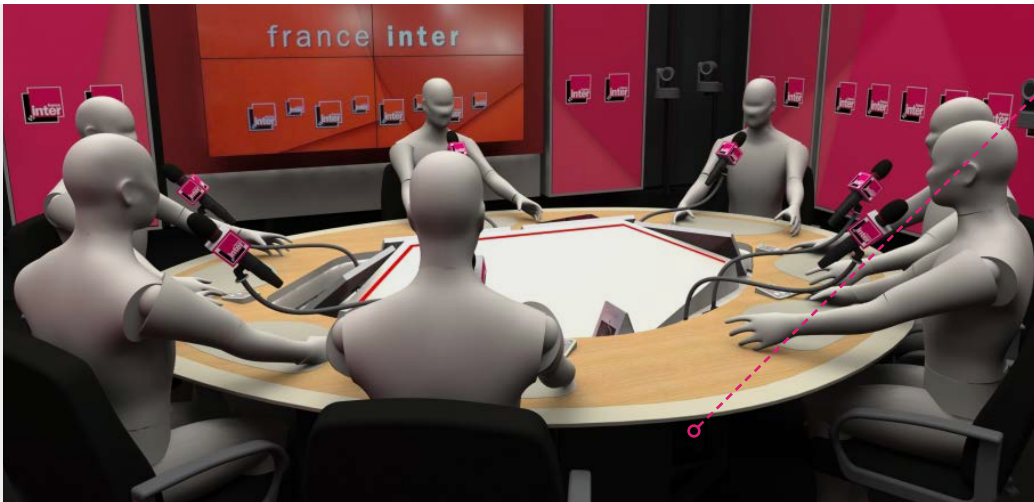

RACK 12U fixe

RACK 10U verticaux ou horizontaux mobiles

PLATEAUX TV & RADIO

LE JOURNAL
INTERNATIONAL

DES TABLES, PUPITRES
ET DÉCORS SUR-MESURE
ACCUEILLANT MICROS,
ÉCRANS DANS DES FINITIONS
QUALITATIVES

La conception en amont d'un plateau TV ou radio est primordiale et stratégique. A l'antenne, le moindre défaut de conception aura des répercussions lourdes sur la pérennité de l'installation. Les équipes VIDELIO mettent leur expertise à votre disposition pour concevoir un **PLATEAU CONFORTABLE ET ERGONOMIQUE**.