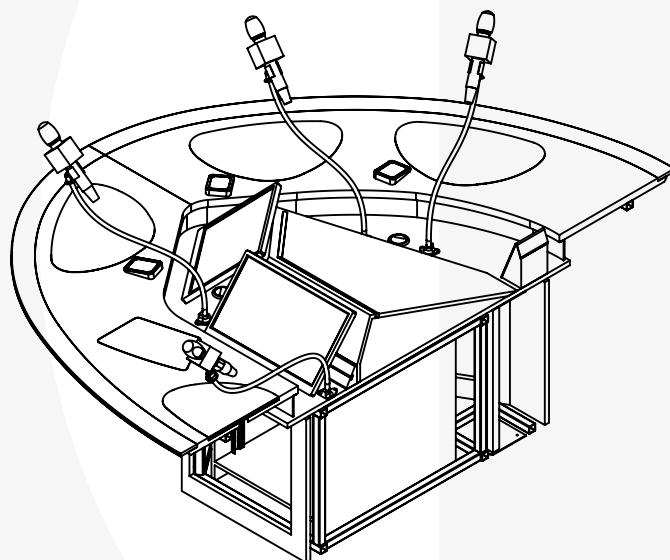

RAIL pour fixation de pieds Ergotronde re positionnable selon le besoin

PIEDS en bois et acier pour une qualité durable

GOULOTTES de remontée des câbles discrètes et facile d'accès

**Grille tarifaire
COMPLÈTE
sur demande**

RACK 12U fixe

RACK 10U verticaux ou horizontaux mobiles

PLATEAUX TV & RADIO

LE JOURNAL
INTERNATIONAL

DES TABLES, PUPITRES
ET DÉCORS SUR-MESURE
ACCUEILLANT MICROS,
ÉCRANS DANS DES FINITIONS
QUALITATIVES

La conception en amont d'un plateau TV ou radio est primordiale et stratégique. A l'antenne, le moindre défaut de conception aura des répercussions lourdes sur la pérennité de l'installation. Les équipes VIDELIO mettent leur expertise à votre disposition pour concevoir un **PLATEAU CONFORTABLE ET ERGONOMIQUE**.

TRAPPES d'accès pour une intervention aisée sur le câblage ou les équipements

**Grille tarifaire
COMPLÈTE
sur demande**

Large choix de **STRATIFIÉS** pour les plateaux

GOULOTTES de remontée de câbles

DÉCOUPES sur-mesure pour intégrer tout type d'équipement (micros, écrans...).