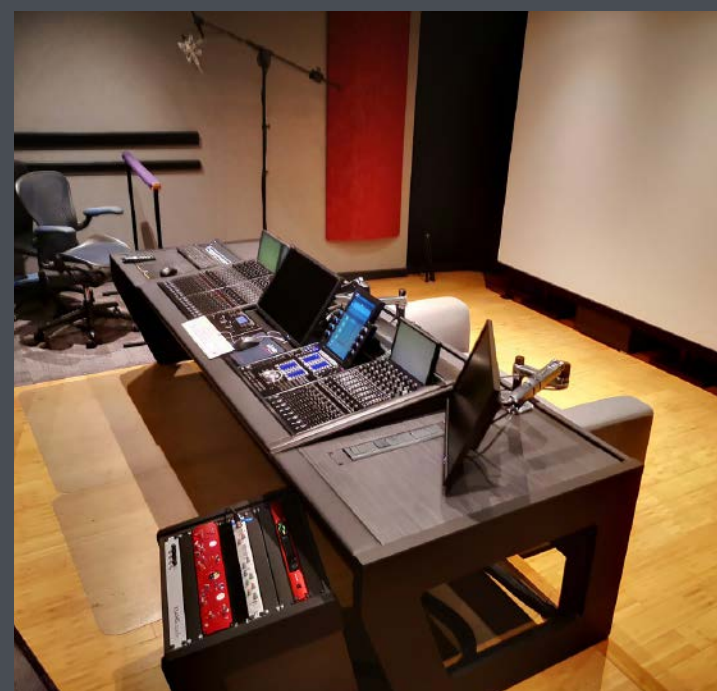

RACK 12U fixe

RACK 10U verticaux ou horizontaux mobiles

PLATEAUX TV & RADIO

LE JOURNAL
INTERNATIONAL

DES TABLES, PUPITRES
ET DÉCORS SUR-MESURE
ACCUEILLANT MICROS,
ÉCRANS DANS DES FINITIONS
QUALITATIVES

La conception en amont d'un plateau TV ou radio est primordiale et stratégique. A l'antenne, le moindre défaut de conception aura des répercussions lourdes sur la pérennité de l'installation. Les équipes VIDELIO mettent leur expertise à votre disposition pour concevoir un **PLATEAU CONFORTABLE ET ERGONOMIQUE**.