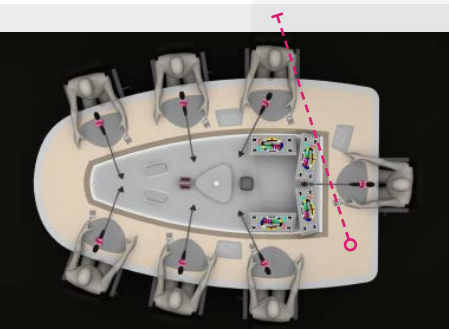

RAIL permettant de positionner les écrans où on le souhaite.

TRAPPES d'accès pour une intervention aisée sur le câblage ou les équipements.

**Grille tarifaire
COMPLÈTE
sur demande**

Large choix de **STRATIFIÉS** pour les plateaux et coloris de pieds.

RACK 12U fixe

RACK 10U verticaux ou horizontaux mobiles

PLATEAUX TV & RADIO

LE JOURNAL
INTERNATIONAL

DES TABLES, PUPITRES
ET DÉCORS SUR-MESURE
ACCUEILLANT MICROS,
ÉCRANS DANS DES FINITIONS
QUALITATIVES

La conception en amont d'un plateau TV ou radio est primordiale et stratégique. A l'antenne, le moindre défaut de conception aura des répercussions lourdes sur la pérennité de l'installation. Les équipes VIDELIO mettent leur expertise à votre disposition pour concevoir un **PLATEAU CONFORTABLE ET ERGONOMIQUE**.

TRAPPES d'accès pour une intervention aisée sur le câblage ou les équipements

**Grille tarifaire
COMPLÈTE
sur demande**

Large choix de **STRATIFIÉS** pour les plateaux

GOULOTTES de remontée de câbles

DÉCOUPES sur-mesure pour intégrer tout type d'équipement (micros, écrans...).

Design de table étudié pour permettre un **contact visuel permanent avec la régie**.

Désolidarisation de la table et des supports micros afin qu'**aucun bruit ou vibration ne vienne parasiter l'acoustique** durant l'antenne.