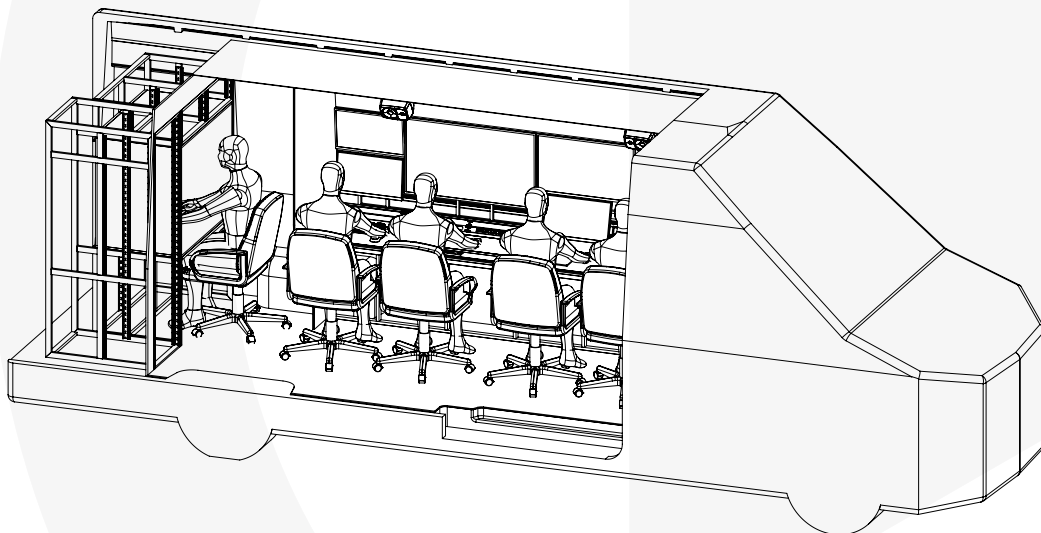

UN MOBILIER TOTALEMENT
PERSONNALISÉ
ET DE FABRICATION
FRANÇAISE POUR INTÉGRER
LE MATÉRIEL DANS UN
ESPACE RÉDUIT