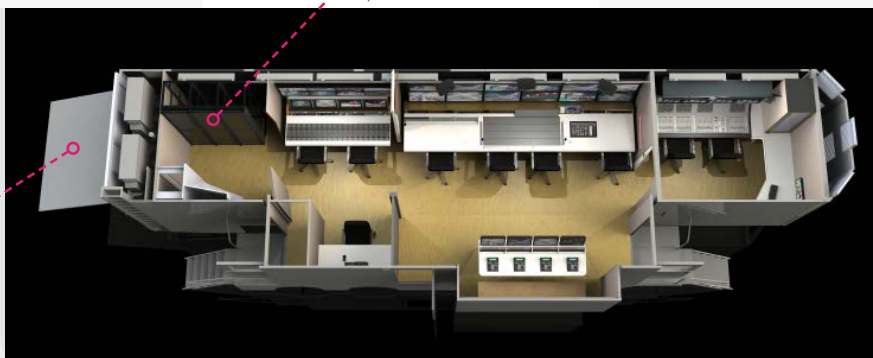

BAIES FROIDES étanches avec circulation d'air optimisée.

Portillon d'accès au **RÉPARTITEUR**.

SALLES DE POST-PRODUCTION

**DES MEUBLES SUR-MESURE
POUR VOTRE CONSOLE AVID**

ADAPTATION OPTIMALE DE VOTRE ESPACE grâce aux surfaces de travail latérales, dimensionnées au millimètre selon votre besoin **CAR CHAQUE PROJET EST UNIQUE**